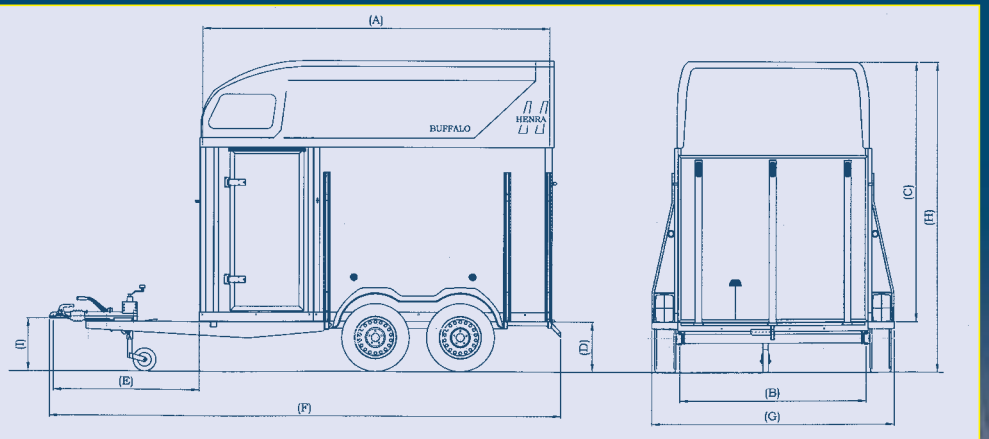

HENRA

Henra Aanhangwagens B.V. Tel: 0031 (0)478 642200
Oploseweg 10 Fax: 0031 (0)478 642600
5825 HN Overloon E-mail: info@henra.nl
The Netherlands Website: www.henra.nl

uw dealer/Ihr Händler/your dealer/votre revendeur:

www.henra.nl